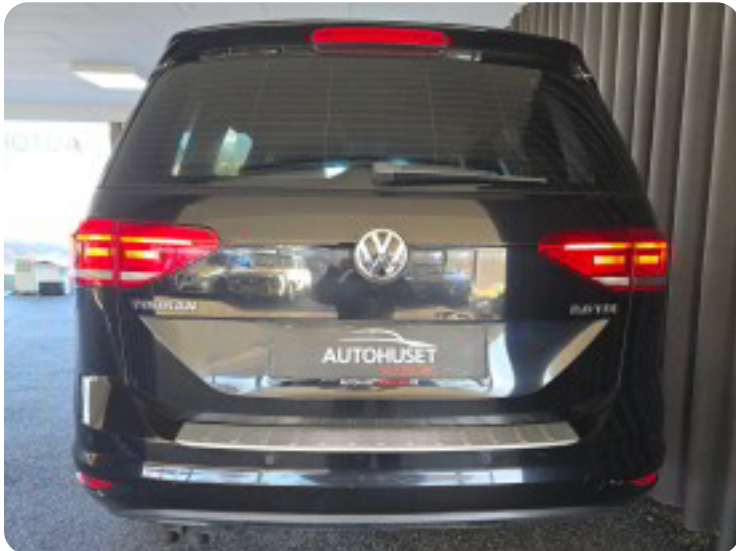

Billeder (19)

Se flere billeder på: autohusetsilkeborg.dk/biler/vw-touran-tdi-150-highline-0vomlfffk90