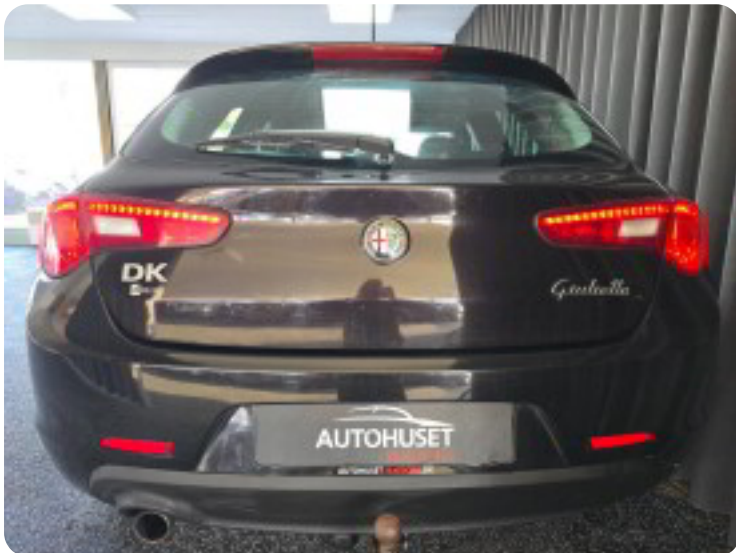

Specifikationer

Km
159.000

Km/l
17,2

1. registrering
November 2010

Modelår
2010

Nypris
DKK 329.501,-

HK / Nm
170 HK / 250 Nm

Type
Halvkombi

0-100 km/t
7,8 sek

Tophastighed
218 km/t

Drivmiddel
Benzin

Trækjul
Forhjul

Tank
60 l

Grøn ejeravgift
DKK 2.340,- / årligt

Gear
Manuelt gear

Gear
6 gear

Alfa Romeo Giulietta

M-Air 170 Sportiva

Solgt

Billeder (18)

Se flere billeder på: autohusetsilkeborg.dk/biler/alfa-romeo-giulietta-m-air-170-sportiva-9hncf67jvcc

Udstyrsliste (35)

A

ABS bremses Aircondition Alufælge Anhængertræk Antispin Armlæn Auto. start/stop
AUX tilslutning