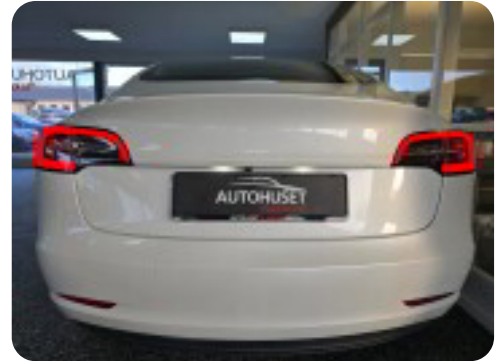

Tesla Model 3

Long Range AWD

Solgt

Billeder (17)

Se flere billeder på: autohusetsilkeborg.dk/biler/tesla-model-3-long-range-awd-8playlresn9

Udstyrsliste (53)

A

ABS bremses Adaptiv fartpilot Aircondition Antispin Armlæn Auto nedblændelig bakspejl
Automatgear Automatisk fjernlys Automatisk lys Automatisk nødbremse