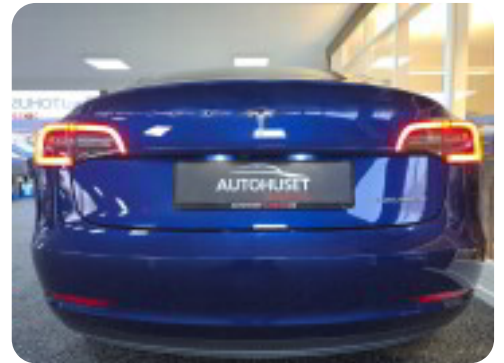

0-100 km/t
4,4 sek

Tophastighed
233 km/t

Drivmiddel
El

Trækjul
4 hjul

Tank

Grøn ejeravgift
DKK 840,- / årligt

Geartype
Automatgear

Gear

Tesla Model 3

Long Range AWD

Solgt

Billeder (17)

Se flere billeder på: autohusetsilkeborg.dk/biler/tesla-model-3-long-range-awd-mwjrndy1ekj

Udstyrsliste (51)

A

ABS bremses Adaptiv fartpilot Aircondition Antispin Armlæn Auto nedblændelig bakspejl
Automatgear Automatisk fjernlys Automatisk lys Automatisk nødbremse