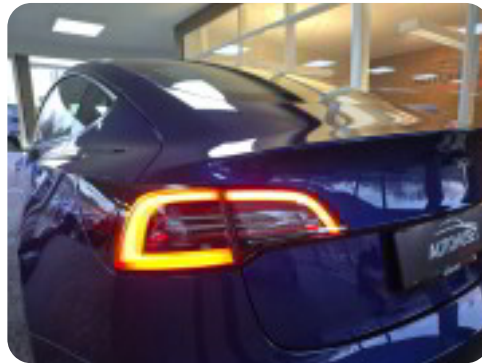

Tesla Model 3

Long Range AWD

Solgt

Billeder (17)

Se flere billeder på: autohusetsilkeborg.dk/biler/tesla-model-3-long-range-awd-mwjrndy1ekj

Udstyrsliste (51)

A

ABS bremses Adaptiv fartpilot Aircondition Antispin Armlæn Auto nedblændelig bakspejl
Automatgear Automatisk fjernlys Automatisk lys Automatisk nødbremse