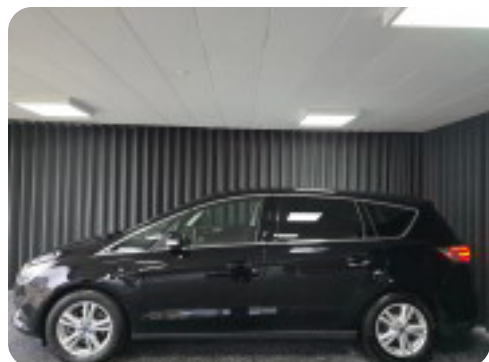

Ford S-MAX

EcoBlue Business aut.

Solgt

Billeder (19)

Se flere billeder på: autohusetsilkeborg.dk/biler/ford-s-max-ecoblue-business-aut-pektes8c9pf

Udstyrsliste (50)

A

ABS bremses Aftagelig anhængertræk Aircondition Alufælge Android Auto Anhængertræk
Antispin Apple CarPlay Armlæn Auto. start/stop Automatgear Automatisk lys