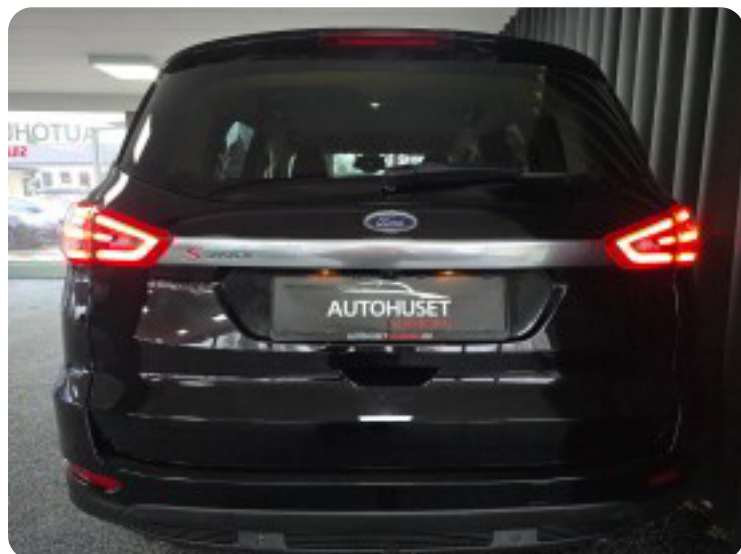

Billeder (19)

Se flere billeder på: autohusetsilkeborg.dk/biler/ford-s-max-ecoblue-business-aut-pektes8c9pf