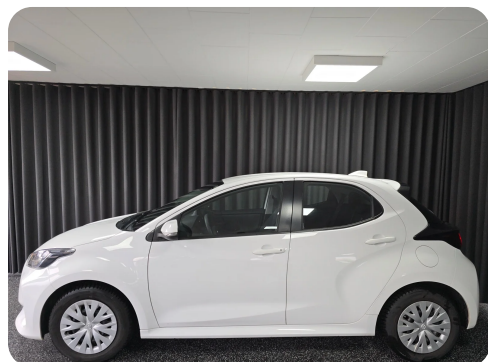

Specifikationer

Km 74.000	Km/l 22,4	1. registrering Marts 2021
Modelår 2021	Nypris DKK 135.810,-	HK / Nm 72 HK / 93 Nm
Type Halvkombi	0-100 km/t 14,6 sek	Tophastighed 160 km/t
Drivmiddel Benzin	Trækjul Forhjul	Tank 42 l
Grøn ejeravgift DKK 1.360,- / årligt	Geartype Manuelt gear	Gear 5 gear

Toyota Yaris

T1

Solgt

Billeder (18)

Se flere billeder på: autohusetsilkeborg.dk/biler/toyota-yaris-t1-ek4slls4lf1

Udstyrsliste (33)

A

ABS bremses Adaptiv fartpilot Aircondition Android Auto Antispin Apple CarPlay Armlæn
Auto. start/stop Automatisk fjernlys Automatisk lys Automatisk nødbremse AUX tilslutning