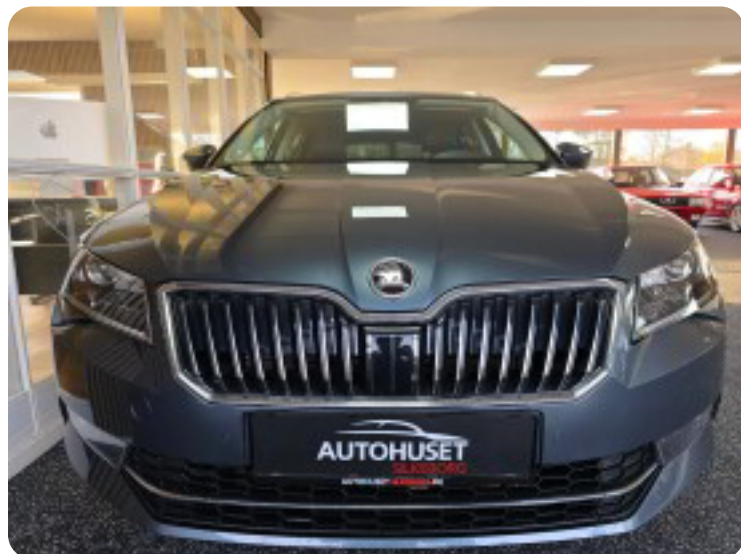

0-100 km/t
9,0 sek

Tophastighed
209 km/t

Drivmiddel
Benzin

Trækjul
Forhjul

Tank
66 l

Grøn ejeravgift
DKK 2.080,- / årligt

Geartype
Automatgear

Gear
7 gear

Skoda Superb

TSi 150 Style Business Combi DSG

Solgt

Billeder (19)

Se flere billeder på: autohusetsilkeborg.dk/biler/skoda-superb-tsi-150-style-business-combi-dsg-zsogsfs60p9

Udstyrsliste (61)

A

ABS bremses Adaptiv fartpilot Aftagelig anhængertræk Aircondition Alufælge Android Auto
Anhængertræk Antispin Apple CarPlay Armlæn Auto nedblændelig bakspejl Auto. start/stop
Automatgear Automatisk fjernlys Automatisk lys Automatisk nødbremse