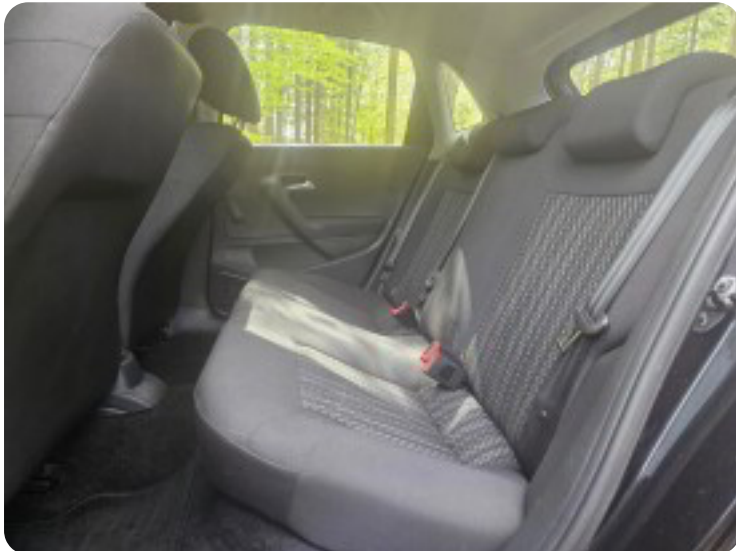

VW Polo

Trendline BMT

Solgt

Billeder (15)

Se flere billeder på: autohusetsilkeborg.dk/biler/vw-polo-trendline-bmt-l00lzgf81ub

Udstyrsliste (24)

A
ABS bremses Aircondition Alufælge Antispin

B
Bluetooth