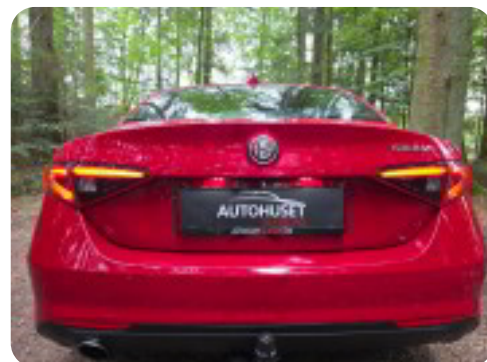

Billeder (18)

Se flere billeder på: autohusetsilkeborg.dk/biler/alfa-romeo-giulia-t-200-super-aut-8o4fndhghco