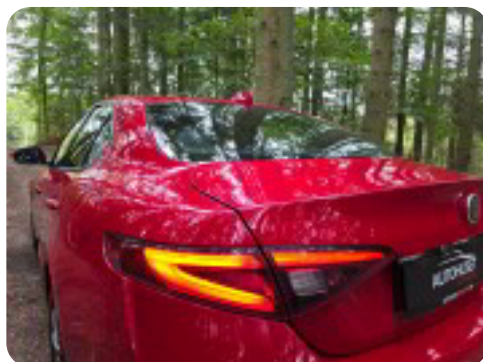

## Alfa Romeo Giulia

T 200 Super aut.

**Solgt**

## Billeder (18)

Se flere billeder på: [autohusetsilkeborg.dk/biler/alfa-romeo-giulia-t-200-super-aut-8o4fndhghco](https://autohusetsilkeborg.dk/biler/alfa-romeo-giulia-t-200-super-aut-8o4fndhghco)