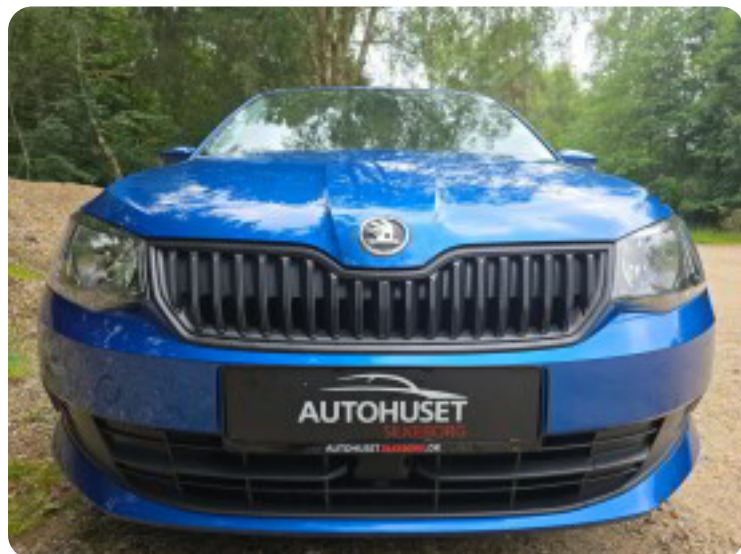

Specifikationer

Km
123.000

Km/l
20,8

1. registrering
Juni 2015

Modelår
2016

Nypris
DKK 177.000,-

HK / Nm
110 HK / 175 Nm

Type
St.car

0-100 km/t
9,6 sek

Tophastighed
199 km/t

Drivmiddel
Benzin

Trækjul
Forhjul

Tank
45 l

Grøn ejeravgift
DKK 780,- / årligt

Gear
Manuelt gear

Gear
6 gear

Skoda Fabia

TSi 110 Active Combi

Solgt

Billeder (18)

Se flere billeder på: autohusetsilkeborg.dk/biler/skoda-fabia-tsi-110-active-combi-g0ziu5opagj

Udstyrsliste (24)

A

ABS bremses Aircondition Anhængertræk Antispin Auto. start/stop Automatisk nødbremse