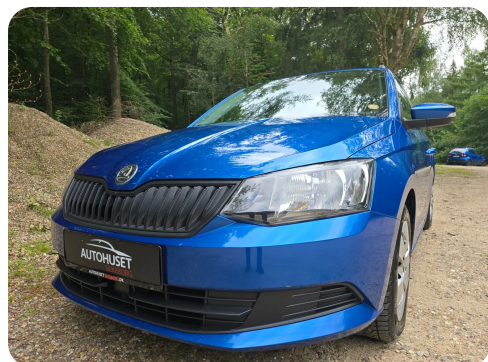

Specifikationer

Km
123.000

Km/l
20,8

1. registrering
Juni 2015

Modelår
2016

Nypris
DKK 177.000,-

HK / Nm
110 HK / 175 Nm

Type
St.car

0-100 km/t
9,6 sek

Tophastighed
199 km/t

Drivmiddel
Benzin

Trækjul
Forhjul

Tank
45 l

Grøn ejeravgift
DKK 780,- / årligt

Gear
Manuelt gear

Gear
6 gear

Skoda Fabia

TSi 110 Active Combi

Solgt

Billeder (18)

Se flere billeder på: autohusetsilkeborg.dk/biler/skoda-fabia-tsi-110-active-combi-g0ziu5opagj

Udstyrsliste (24)

A

ABS bremses Aircondition Anhængertræk Antispin Auto. start/stop Automatisk nødbremse