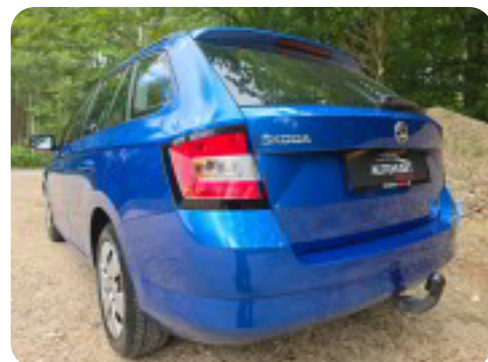

Specifikationer

Km
123.000

Km/l
20,8

1. registrering
Juni 2015

Modelår
2016

Nypris
DKK 177.000,-

HK / Nm
110 HK / 175 Nm

Type
St.car

0-100 km/t
9,6 sek

Tophastighed
199 km/t

Drivmiddel
Benzin

Trækjul
Forhjul

Tank
45 l

Grøn ejeravgift
DKK 780,- / årligt

Gear
Manuelt gear

Gear
6 gear

Skoda Fabia

TSi 110 Active Combi

Solgt

Billeder (18)

Se flere billeder på: autohusetsilkeborg.dk/biler/skoda-fabia-tsi-110-active-combi-g0ziu5opagj

Udstyrsliste (24)

A

ABS bremses Aircondition Anhængertræk Antispin Auto. start/stop Automatisk nødbremse