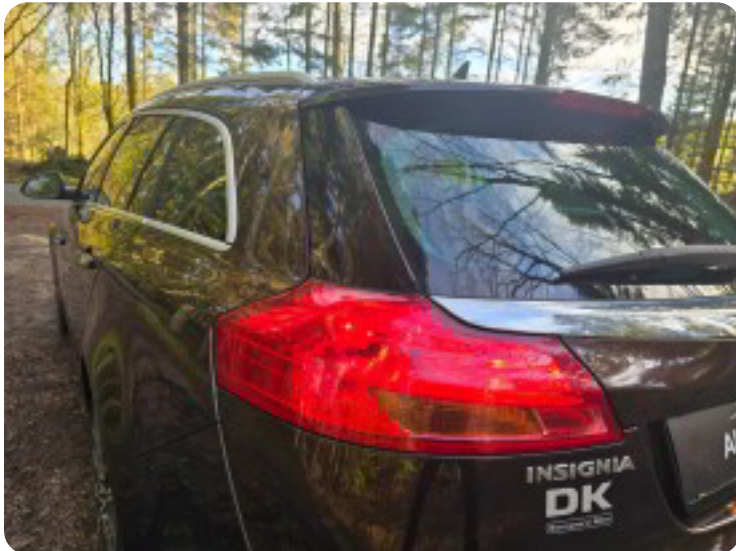

0-100 km/t
9,9 sek

Tophastighed
215 km/t

Drivmiddel
Diesel

Trækjul
Forhjul

Tank
70 l

Grøn ejeravgift
DKK 4.640,- / årligt

Geartype
Manuelt gear

Gear
6 gear

Opel Insignia

CDTi 160 Cosmo Sports Tourer eco

Solgt

Billeder (18)

Se flere billeder på: autohusetsilkeborg.dk/biler/opel-insignia-cdti-160-cosmo-sports-tourer-eco-afkdvszzvdf

Udstyrsliste (39)

A

ABS bremses Aircondition Alufælge Anhængertræk Antispin Armlæn