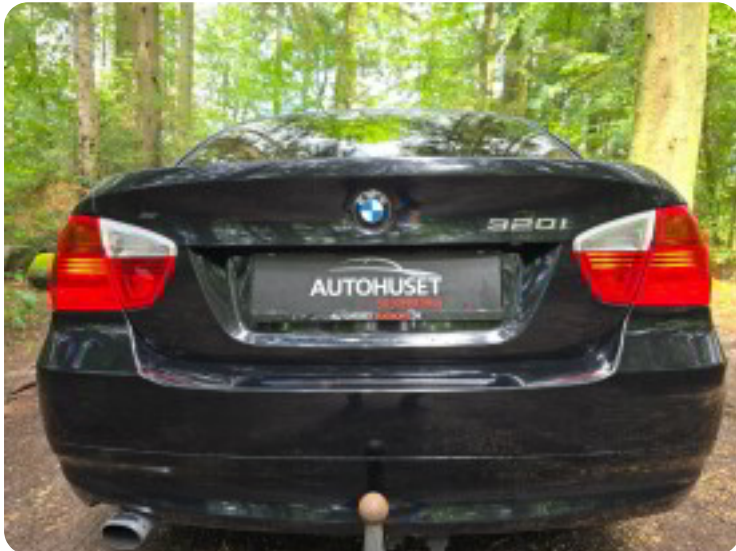

Billeder (18)

Se flere billeder på: autohusetsilkeborg.dk/biler/bmw-320i--xynxcnwqzhi