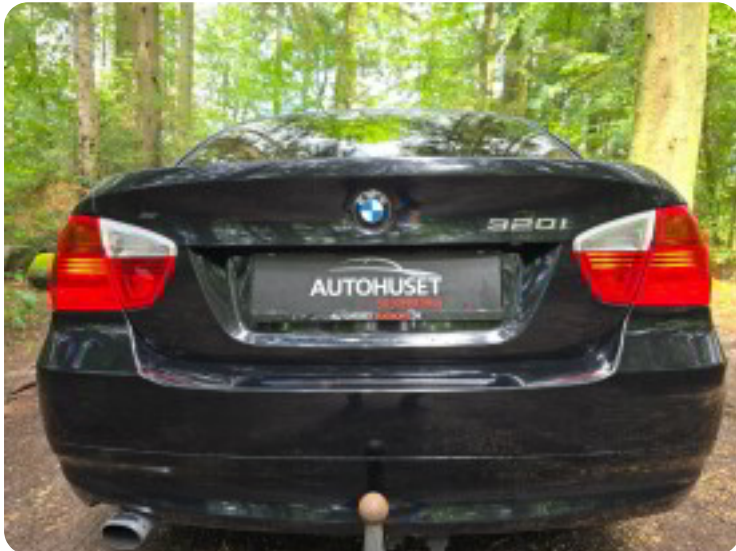

0-100 km/t  
9,0 sek

Tophastighed  
220 km/t

Drivmiddel  
Benzin

Trækhjul  
Baghjul

Tank  
60 l

Grøn ejeravgift  
DKK 4.380,- / årligt

Gear  
Manuelt gear

Gear  
6 gear

## BMW 320i

**Solgt**

## Billeder (18)

Se flere billeder på: [autohusetsilkeborg.dk/biler/bmw-320i--xynxcnwqzhi](https://autohusetsilkeborg.dk/biler/bmw-320i--xynxcnwqzhi)