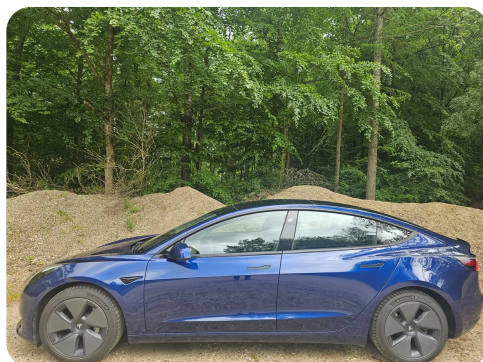

Specifikationer

Km 73.000	Rækkevidde 400 km	1. registrering Marts 2021
Modelår 2021	Nypris	HK / Nm 306 HK / 350 Nm
Type Sedan	0-100 km/t 5,9 sek	Tophastighed 210 km/t
Drivmiddel El	Trækjul Bagjul	Tank
Grøn ejeravgift DKK 780,- / årligt	Geartype Automatgear	Gear

Tesla Model 3

Standard Range+ RWD

Solgt

Billeder (18)

Se flere billeder på: autohusetsilkeborg.dk/biler/tesla-model-3-standard-range-rwd-b7pqlwbyald

Udstyrsliste (48)

A

ABS bremsler Adaptiv fartpilot Aircondition Antispin Armlæn Automatgear Automatisk fjernlys
Automatisk lys Automatisk nødbremse