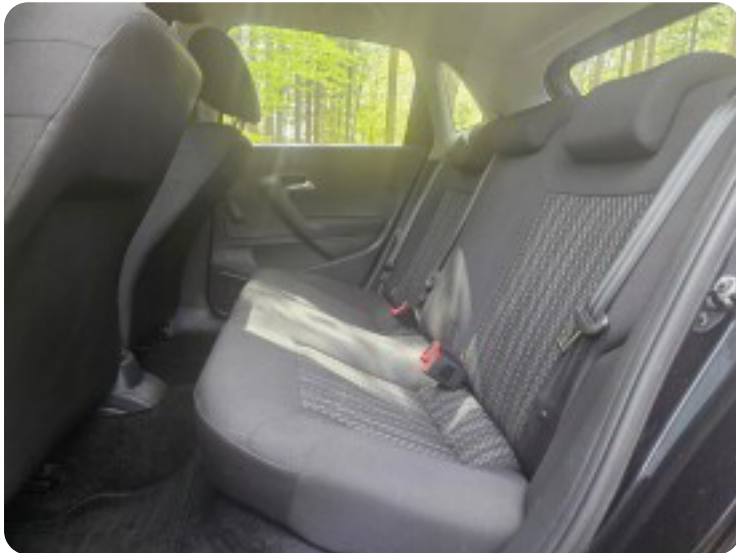

VW Polo

Trendline

Solgt

Billeder (14)

Se flere billeder på: autohusetsilkeborg.dk/biler/vw-polo-trendline-chiq7mbapst

Udstyrsliste (24)

A
ABS bremses Aircondition Alufælge Antispin

B
Bluetooth