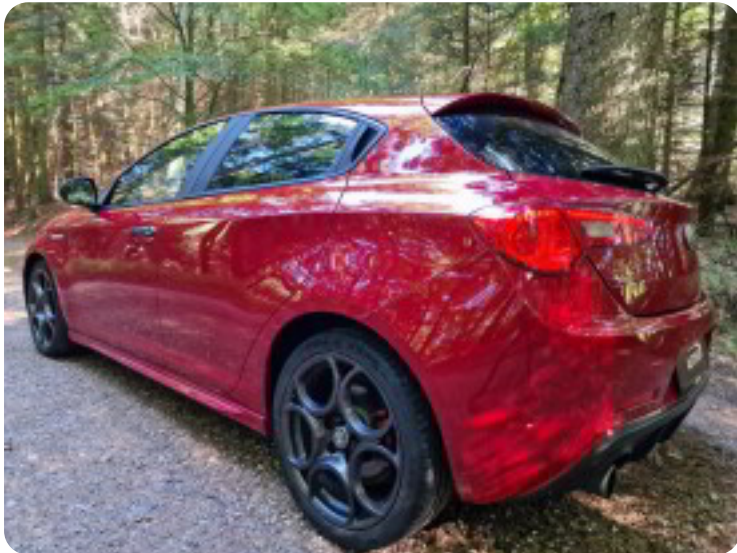

0-100 km/t  
6,8 sek

Tophastighed  
244 km/t

Drivmiddel  
Benzin

Trækjul  
Forhjul

Tank  
60 l

Grøn ejeravgift  
DKK 3.680,- / årligt

Gear  
Automatgear

Gear  
6 gear

## Alfa Romeo Giulietta

TBi Veloce TCT

**Solgt**

## Billeder (17)

Se flere billeder på: [autohusetsilkeborg.dk/biler/alfa-romeo-giulietta-tbi-veloce-tct-iz7q7opqy3p](https://autohusetsilkeborg.dk/biler/alfa-romeo-giulietta-tbi-veloce-tct-iz7q7opqy3p)