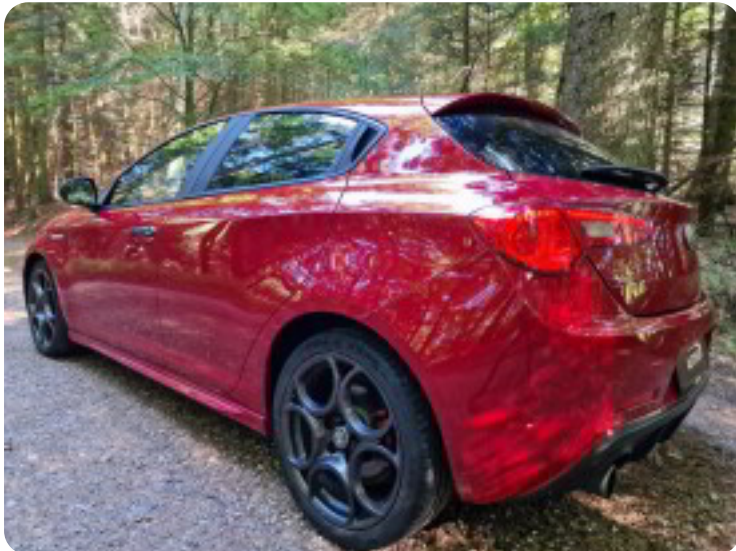

0-100 km/t  
6,8 sek

Tophastighed  
244 km/t

Drivmiddel  
Benzin

Trækjul  
Forhjul

Tank  
60 l

Grøn ejeravgift  
DKK 3.680,- / årligt

Gear  
Automatgear

Gear  
6 gear

## Alfa Romeo Giulietta

TBi Veloce TCT

**Solgt**

## Billeder (17)

Se flere billeder på: [autohusetsilkeborg.dk/biler/alfa-romeo-giulietta-tbi-veloce-tct-iz7q7opqy3p](https://autohusetsilkeborg.dk/biler/alfa-romeo-giulietta-tbi-veloce-tct-iz7q7opqy3p)