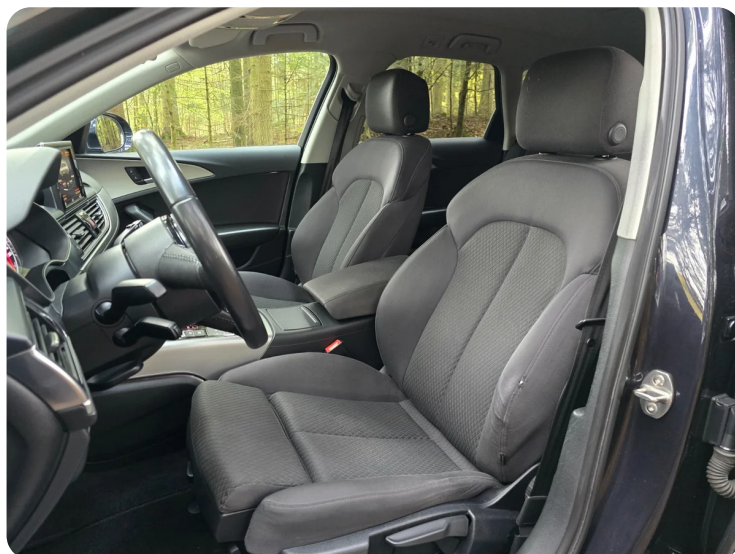

Audi A6

TDi 190 S-line Avant S-tr.

Solgt

Billeder (17)

Se flere billeder på: autohusetsilkeborg.dk/biler/audi-a6-tdi-190-s-line-avant-s-tr-mrah2stru3p

Udstyrsliste (45)

A

ABS bremses Aircondition Alufælge Antispin Armlæn Auto nedblændelig bakspejl
Auto. start/stop Automatgear Automatisk fjernlys Automatisk lys AUX tilslutning