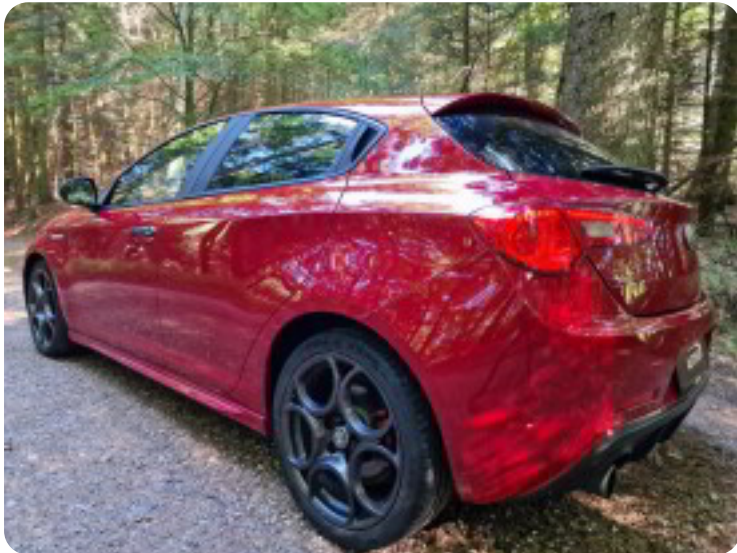

0-100 km/t  
6,8 sek

Tophastighed  
244 km/t

Drivmiddel  
Benzin

Trækjul  
Forhjul

Tank  
60 l

Grøn ejeravgift  
DKK 3.680,- / årligt

Gear  
Automatgear

Gear  
6 gear

## Alfa Romeo Giulietta

TBi Veloce TCT

**Solgt**

## Billeder (17)

Se flere billeder på: [autohusetsilkeborg.dk/biler/alfa-romeo-giulietta-tbi-veloce-tct-xxtnajuf2ap](https://autohusetsilkeborg.dk/biler/alfa-romeo-giulietta-tbi-veloce-tct-xxtnajuf2ap)