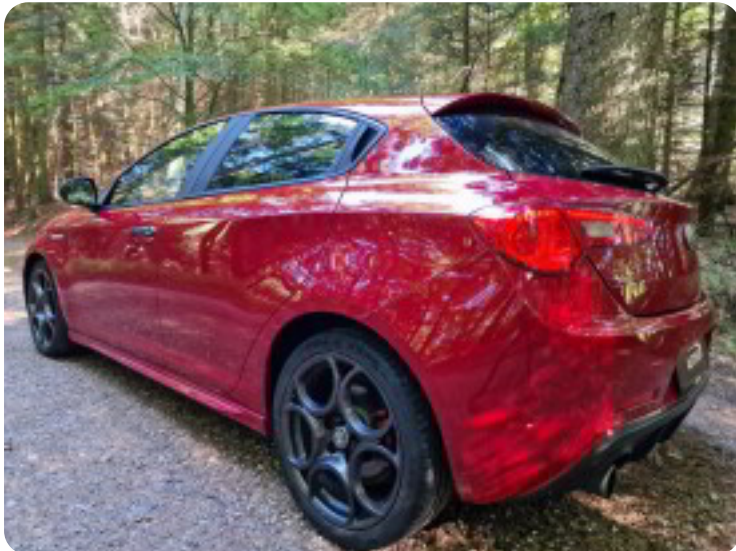

Specifikationer

Km
133.000

Km/l
14,7

1. registrering
September 2017

Modelår
2017

Nypris
DKK 427.085,-

HK / Nm
240 HK / 340 Nm

Type
Halvkombi

0-100 km/t
6,8 sek

Tophastighed
244 km/t

Drivmiddel
Benzin

Trækjul
Forhjul

Tank
60 l

Grøn ejeravgift
DKK 3.680,- / årligt

Gear
Automatgear

Gear
6 gear

Alfa Romeo Giulietta

TBi Veloce TCT

Solgt

Billeder (17)

Se flere billeder på: autohusetsilkeborg.dk/biler/alfa-romeo-giulietta-tbi-veloce-tct-xxtnajuf2ap

Udstyrsliste (41)

A

ABS bremses Aircondition Alufælge Antispin Armlæn Auto nedblændelig bakspejl