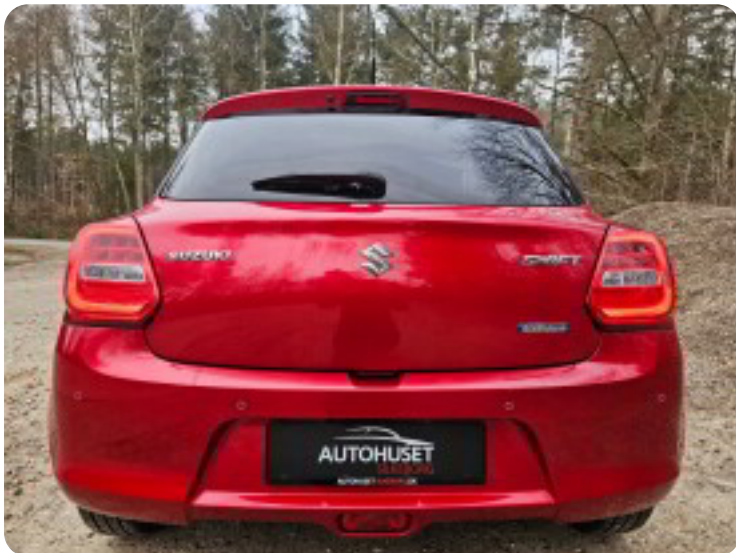

Specifikationer

Km
25.000

Km/l
25,7

1. registrering
April 2021

Modelår
2020

Nypris
DKK 165.908,-

HK / Nm
83 HK / 107 Nm

Type
Halvkombi

0-100 km/t
13,1 sek

Tophastighed
180 km/t

Drivmiddel
Benzin

Trækjul
Forhjul

Tank
37 l

Grøn ejeravgift
DKK 1.180,- / årligt

Gear
Manuelt gear

Gear
5 gear

Suzuki Swift

mHybrid Exclusive

Solgt

Billeder (18)

Se flere billeder på: autohusetsilkeborg.dk/biler/suzuki-swift-mhybrid-exclusive-19pk41wjyqf

Udstyrsliste (42)

A

ABS bremsesystem Adaptiv fartpilot Aircondition Alufælge Android Auto Antispin Apple CarPlay