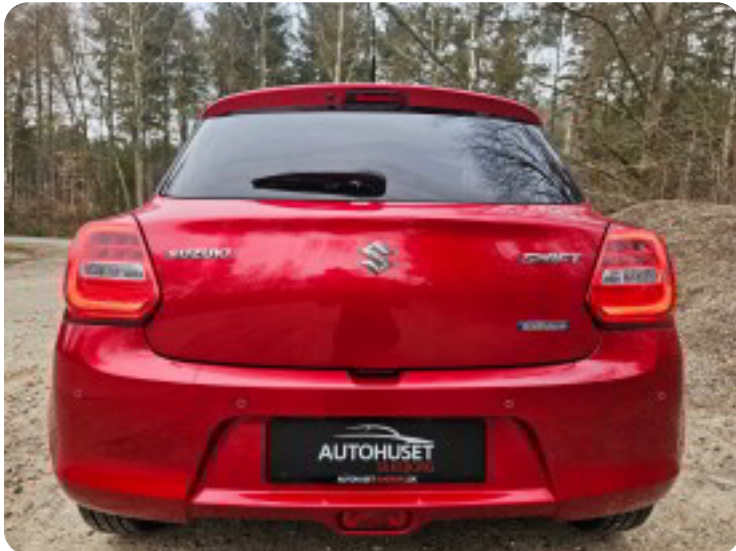

0-100 km/t
13,1 sek

Tophastighed
180 km/t

Drivmiddel
Benzin

Trækjul
Forhjul

Tank
37 l

Grøn ejeravgift
DKK 1.180,- / årligt

Gear
Manuelt gear

Gear
5 gear

Suzuki Swift

mHybrid Exclusive

Solgt

Billeder (18)

Se flere billeder på: autohusetsilkeborg.dk/biler/suzuki-swift-mhybrid-exclusive-19pk41wjyqf

Udstyrsliste (42)

A

ABS bremses Adaptiv fartpilot Aircondition Alufælge Android Auto Antispin Apple CarPlay