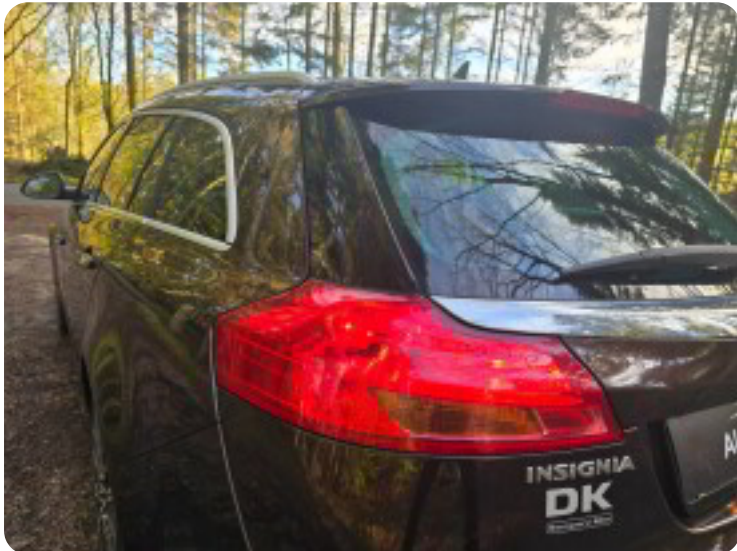

0-100 km/t
9,9 sek

Tophastighed
215 km/t

Drivmiddel
Diesel

Trækjul
Forhjul

Tank
70 l

Grøn ejeravgift
DKK 4.640,- / årligt

Geartype
Manuelt gear

Gear
6 gear

Opel Insignia

CDTi 160 Cosmo Sports Tourer eco

Solgt

Billeder (18)

Se flere billeder på: autohusetsilkeborg.dk/biler/opel-insignia-cdti-160-cosmo-sports-tourer-eco-pla4a75k7pe

Udstyrsliste (36)

A

ABS bremsler Alufælge Anhængertræk Antispin Armlæn Auto nedblændelig bakspejl
Automatisk lys AUX tilslutning