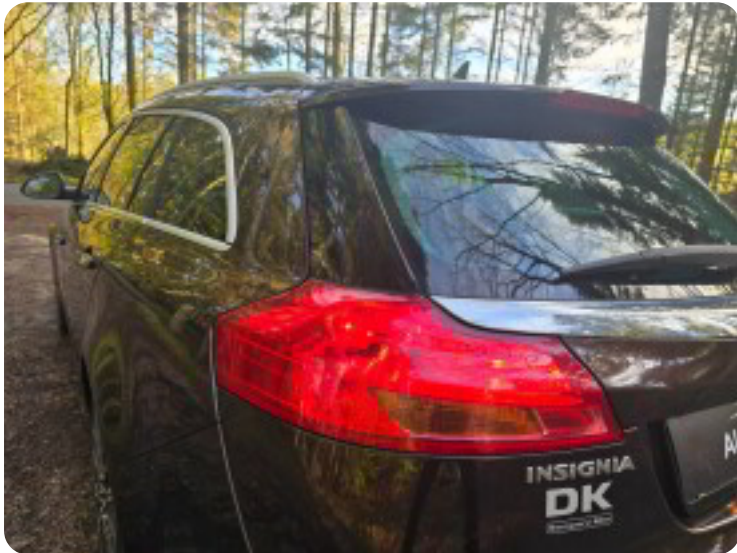

0-100 km/t
9,9 sek

Tophastighed
215 km/t

Drivmiddel
Diesel

Trækjul
Forhjul

Tank
70 l

Grøn ejeravgift
DKK 4.640,- / årligt

Geartype
Manuelt gear

Gear
6 gear

Opel Insignia

CDTi 160 Cosmo Sports Tourer eco

Solgt

Billeder (18)

Se flere billeder på: autohusetsilkeborg.dk/biler/opel-insignia-cdti-160-cosmo-sports-tourer-eco-pla4a75k7pe

Udstyrsliste (36)

A

ABS bremses Alufælge Anhængertræk Antispin Armlæn Auto nedblændelig bakspejl
Automatisk lys AUX tilslutning