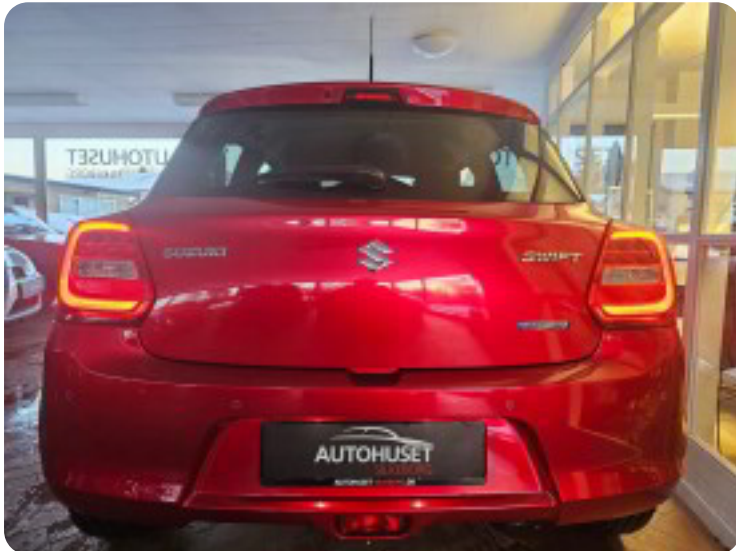

Specifikationer

Km
25.000

Km/l
28,2

1. registrering
April 2021

Modelår
2021

Nypris
DKK 165.908,-

HK / Nm
83 HK / 107 Nm

Type
Halvkombi

0-100 km/t
13,1 sek

Tophastighed
180 km/t

Drivmiddel
Benzin

Trækjul
Forhjul

Tank
37 l

Grøn ejeravgift
DKK 1.180,- / årligt

Gear
Manuelt gear

Gear
5 gear

Suzuki Swift

mHybrid Exclusive

Solgt

Billeder (16)

Se flere billeder på: autohusetsilkeborg.dk/biler/suzuki-swift-mhybrid-exclusive-ap6mjoqfscv

Udstyrsliste (42)

A

ABS bremses Adaptiv fartpilot Aircondition Alufælge Android Auto Antispin Apple CarPlay