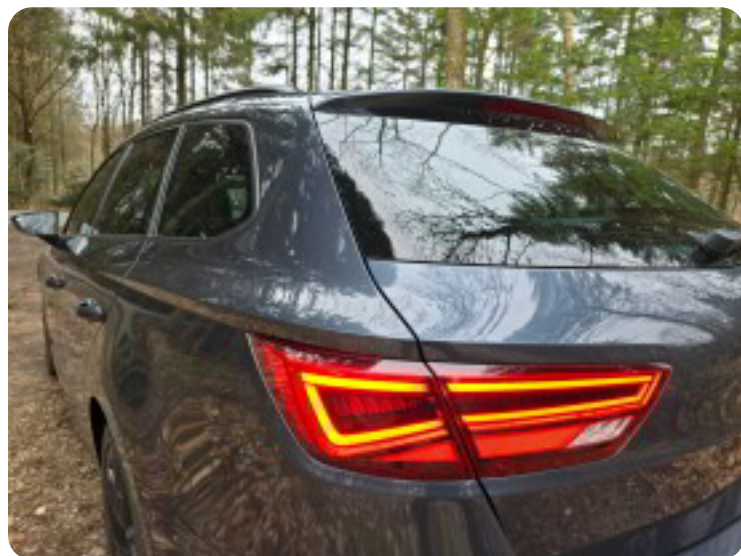

Seat Leon

TSi 150 FR Black Line ST DSG

Solgt

Billeder (18)

Se flere billeder på: autohusetsilkeborg.dk/biler/seat-leon-tsi-150-fr-black-line-st-dsg-sdmw70lspd

Udstyrsliste (43)

A

ABS bremses Adaptiv fartpilot Alufælge Android Auto Antispin Apple CarPlay Armlæn
Auto nedblændelig bakspejl Auto. start/stop Automatgear Automatisk lys Automatisk nødbremse
AUX tilslutning