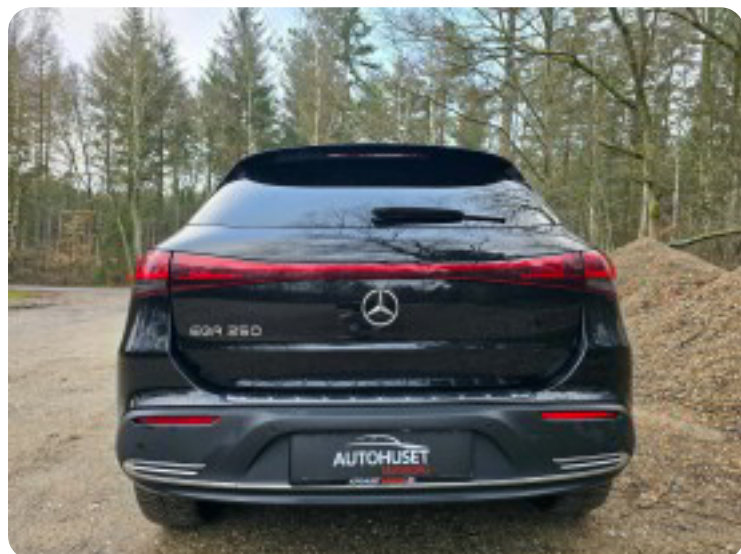

Mercedes EQA250

Progressive

Solgt

Billeder (18)

Se flere billeder på: autohusetsilkeborg.dk/biler/mercedes-eqa250-progressive-zq1gc70wtey

Udstyrsliste (57)

A

ABS bremses Adaptiv fartpilot Aftagelig anhængertræk Aircondition Alufælge Android Auto
Anhængertræk Antispin Apple CarPlay Armlæn Auto. start/stop Automatgear
Automatisk fjernlys Automatisk lys Automatisk nødbremse