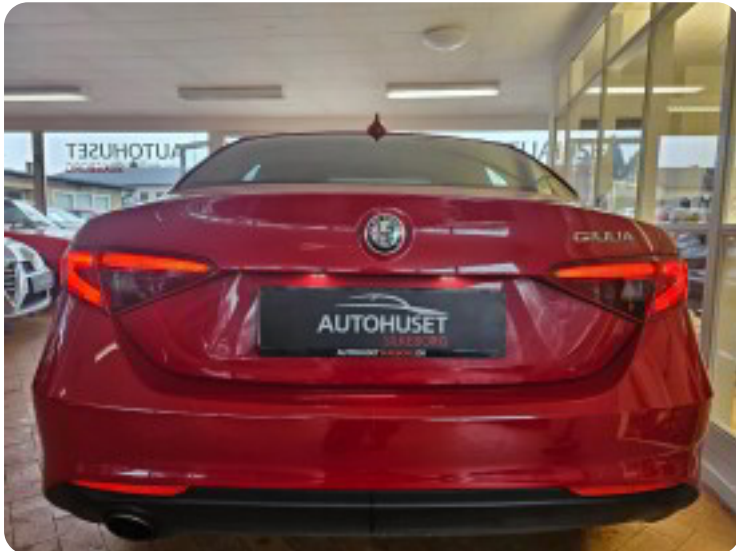

0-100 km/t  
6,6 sek

Tophastighed  
230 km/t

Drivmiddel  
Benzin

Trækjul  
Bagjul

Tank  
52 l

Grøn ejeravgift  
DKK 2.200,- / årligt

Geartype  
Automatgear

Gear  
8 gear

## Alfa Romeo Giulia

T 200 Super aut.

**Solgt**

## Billeder (18)

Se flere billeder på: [autohusetsilkeborg.dk/biler/alfa-romeo-giulia-t-200-super-aut-vjhauoij4q](https://autohusetsilkeborg.dk/biler/alfa-romeo-giulia-t-200-super-aut-vjhauoij4q)