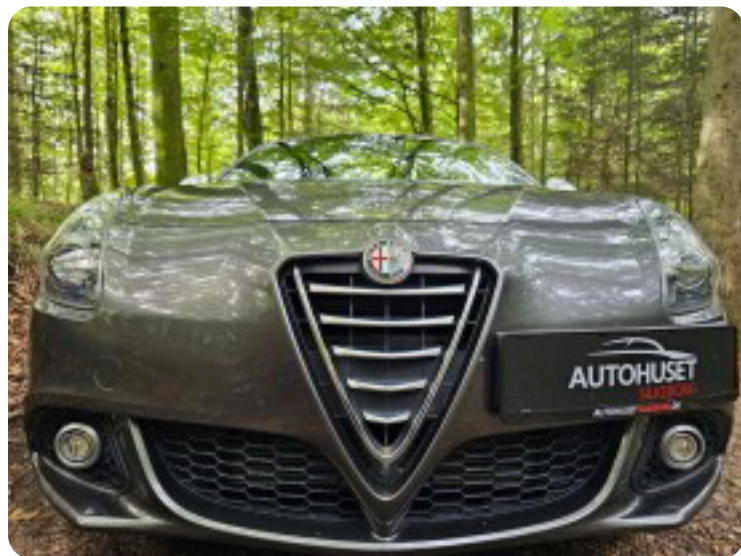

0-100 km/t
7,8 sek

Tophastighed
218 km/t

Drivmiddel
Benzin

Trækjul
Forhjul

Tank
60 l

Grøn ejerafgift
DKK 2.200,- / årligt

Gear
Manuelt gear

Gear
6 gear

Alfa Romeo Giulietta

M-Air 170 Sportiva

Solgt

Billeder (18)

Se flere billeder på: autohusetsilkeborg.dk/biler/alfa-romeo-giulietta-m-air-170-sportiva-t02jrod4ydp

Udstyrsliste (32)

A

ABS bremses Aftagelig anhængertræk Alufælge Antispin Armlæn Auto nedblændelig bakspejl
Auto. start/stop Automatisk lys AUX tilslutning