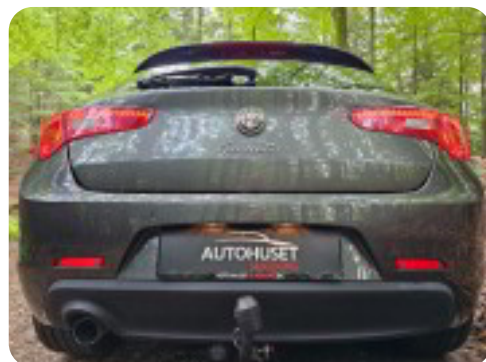

Alfa Romeo Giulietta

M-Air 170 Sportiva

Solgt

Billeder (18)

Se flere billeder på: autohusetsilkeborg.dk/biler/alfa-romeo-giulietta-m-air-170-sportiva-t02jrod4ydp

Udstyrsliste (32)

A

ABS bremses Aftagelig anhængertræk Alufælge Antispin Armlæn Auto nedblændelig bakspejl
Auto. start/stop Automatisk lys AUX tilslutning