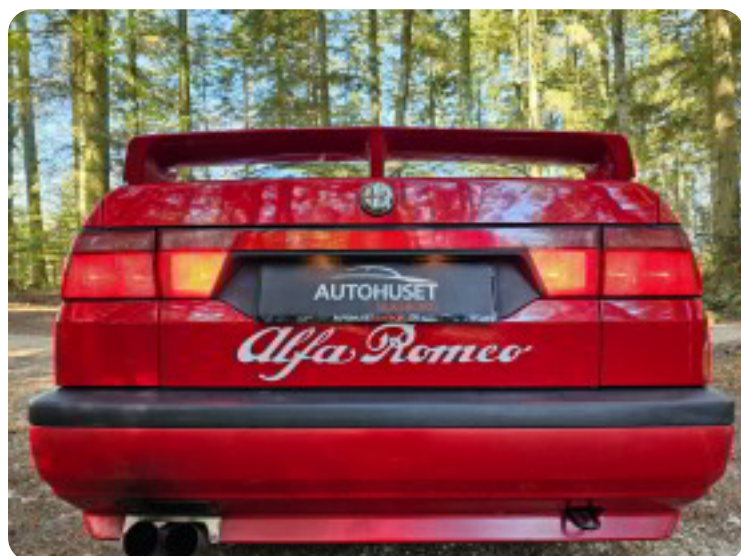

Billeder (18)

Se flere billeder på: autohusetsilkeborg.dk/biler/alfa-romeo-155-t-spark-ogvrxs4udge